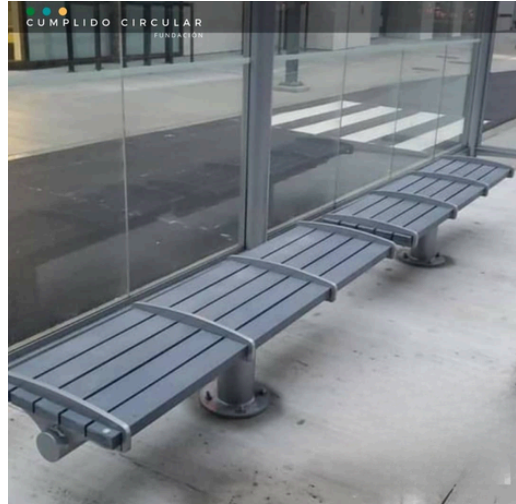

Infraestructura vial

Paraderos, Lomos de toro, Topes de estacionamiento, Señaléticas

Paraderos, lomos de toro, topes de estacionamiento y señaléticas, fabricados en materiales vírgenes o en ecomadera de plástico reciclado, resistentes y duraderos. Ideales para organizar el tránsito, reforzar la seguridad vial y optimizar espacios públicos o privados, contribuyendo a la economía circular y al cuidado del medioambiente.

Material opcional:
Madera-Metal- / Eco-madera reciclada
(polimero de alta densidad)

1. **Dimensiones:**
2. Paraderos: según requerimiento, 2,5 m largo x 1 m ancho x 2,2 m alto.
   - Lomos de toro: según requerimiento, 180 cm largo x 30 cm ancho x 5-7 cm alto.
   - Topes de estacionamiento: según requerimiento, 180 cm largo x 15 cm ancho x 10 cm alto.
   - Señaléticas: según requerimiento, 60-100 cm de ancho x 40-80 cm de alto

*Dimensiones, forma y color variables según requerimientos.