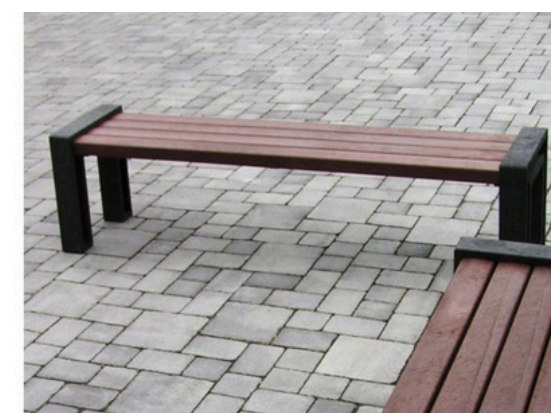

Altura de Caída:

1.00m

*Dimensiones, forma y color variables según requerimientos.

Mobiliario Urbano

Bancas

Fabricadas en plástico reciclado (ecomadera), nuestras bancas combinan resistencia, comodidad y diseño sustentable. Son ideales para parques, plazas, colegios y espacios comunitarios, ya que soportan la intemperie sin necesidad de mantención. Disponibles en distintos estilos —con o sin respaldo, clásicos o modernos— ofrecen un lugar de descanso y encuentro mientras contribuyen al cuidado del medioambiente.