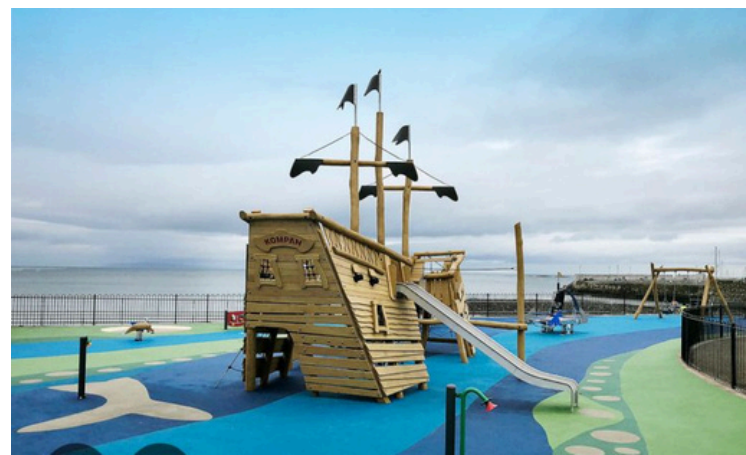

Sección de Grandes Estructuras

Barco explorador 1

Para niños

El Barco Explorador 1 invita a la aventura con múltiples opciones de juego: escalar por redes y tablones, recorrer su cubierta o disfrutar de cañones, timón y elementos interactivos que estimulan la motricidad y el tacto. Diseñado para favorecer el desarrollo cognitivo y socioemocional de los niños, es una estructura llena de imaginación.

Barco Explorador 2

Para niños

El Barco Explorador 2 es una aventura en sí mismo: combina toboganes, pasarelas y múltiples opciones de escalada que invitan al desafío y la diversión. Sus puentes de red, muros con presas y estructuras inclinadas estimulan la coordinación, el equilibrio y la propiocepción, transformando cada juego en una experiencia de entrenamiento físico y cognitivo para los niños.

Modular Infantil

El Castillo Modular Infantil es una estructura de gran impacto visual que combina juego, aventura y desarrollo. Con torres, muros de escalada, pasarelas y tobogán, ofrece múltiples formas de trepar, deslizarse y explorar, estimulando la motricidad, el equilibrio y la coordinación de los niños.

Piramide de troncos

Su diseño irregular invita a trepar, explorar y poner a prueba el equilibrio en cada movimiento. Esta estructura no solo fortalece la coordinación y la confianza de los niños, sino que también fomenta la interacción, la cooperación y la creación de nuevas amistades.