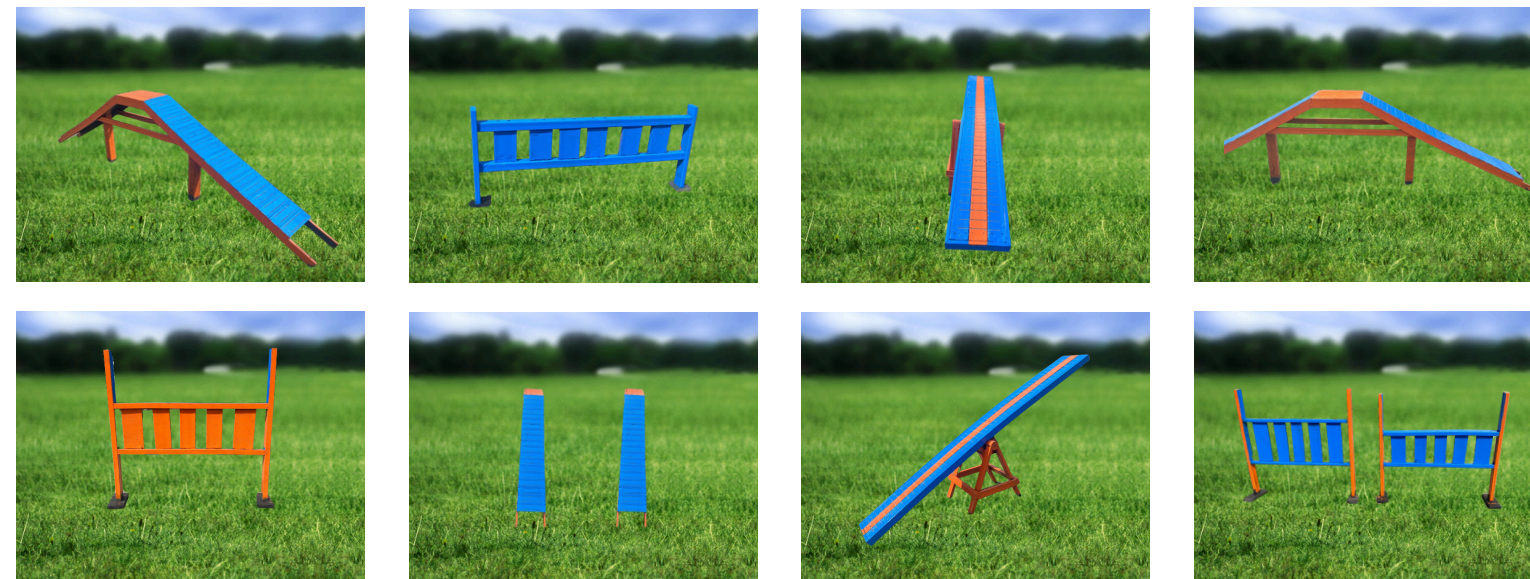

Material opcional:

Madera-Metal- / Eco-madera reciclada
(polimero de alta densidad)

Dimensiones:

- Cada módulo mide entre 1,5 m y 3,0 m (largo).
- Alturas variables entre 0,3 m y 0,8 m.

Altura de Caída:

1.00m

*Dimensiones, forma y color variables según requerimientos.