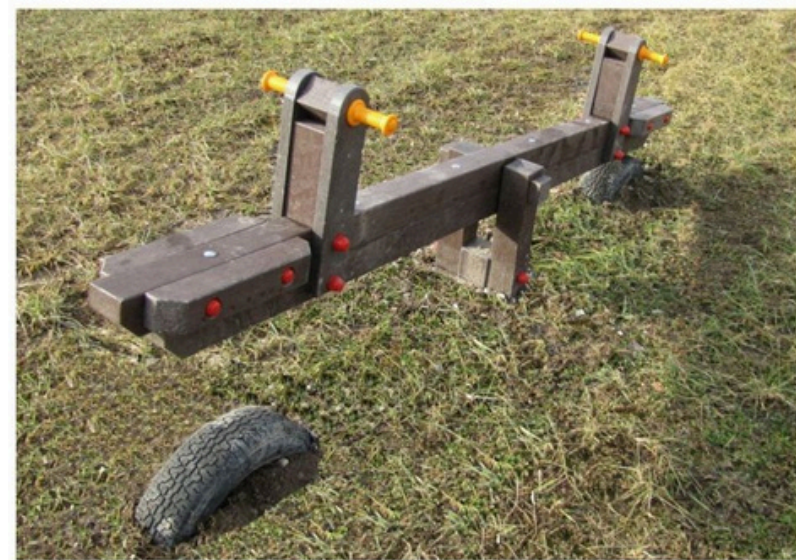

Balancín

El balancín es un juego atemporal que combina diversión y aprendizaje en cada movimiento. Diseñado para dos niños, estimula la coordinación, el equilibrio y la cooperación, ya que requiere trabajar en conjunto para mantener el vaivén. Su estructura robusta ofrece seguridad y resistencia, mientras que su diseño sencillo se adapta perfectamente a plazas, parques y áreas de recreación.

Material opcional:

Madera-Plástico, Caucho / Eco-madera reciclada (polimero de alta densidad)

Dimensiones:

3,0m x 0,4 m.

Altura de Caída:

0,50m

*Dimensiones, forma y color variables según requerimientos.